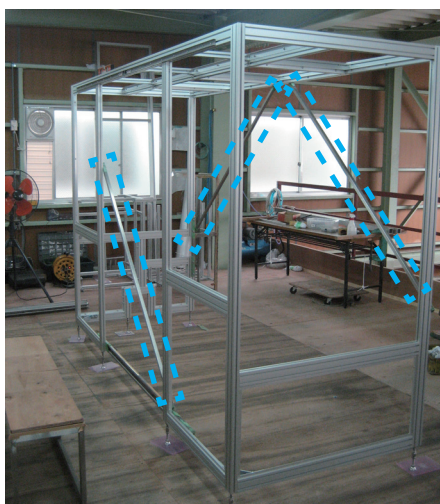

アルミブース

コンベアー出入り口

運搬補強

PET・ブラウン・5t

スライドレール

アルミスライド扉

SUS電源箱

SUS水圧フランジ